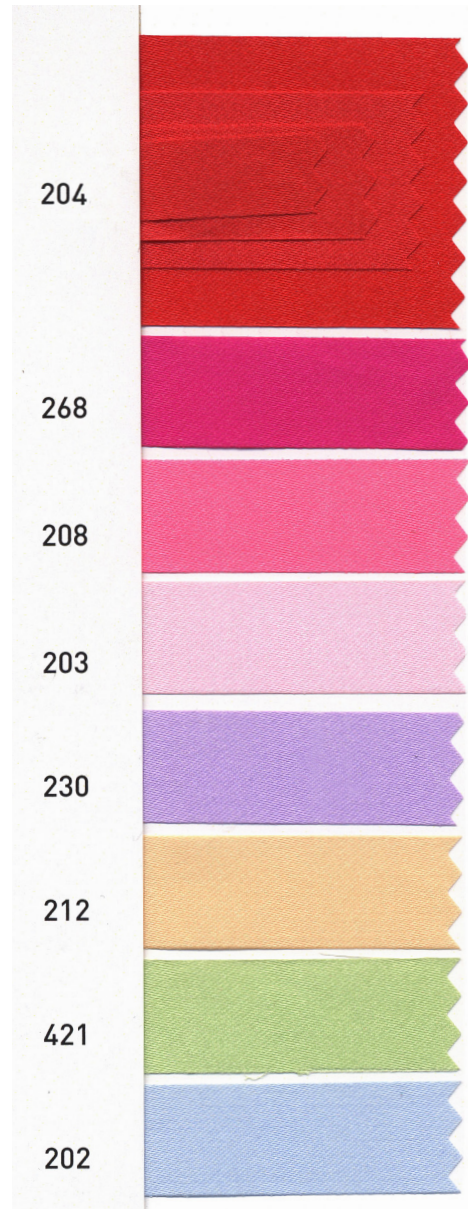

262

322

263

224

574

225

279

544

273

227

309

229

307

545

421

299

281

282

280

283

# OD03

Satin acétate " RUBA'LINE "  
100% acétate  
Disponible en 11 - 15 - 24 - 38 mm