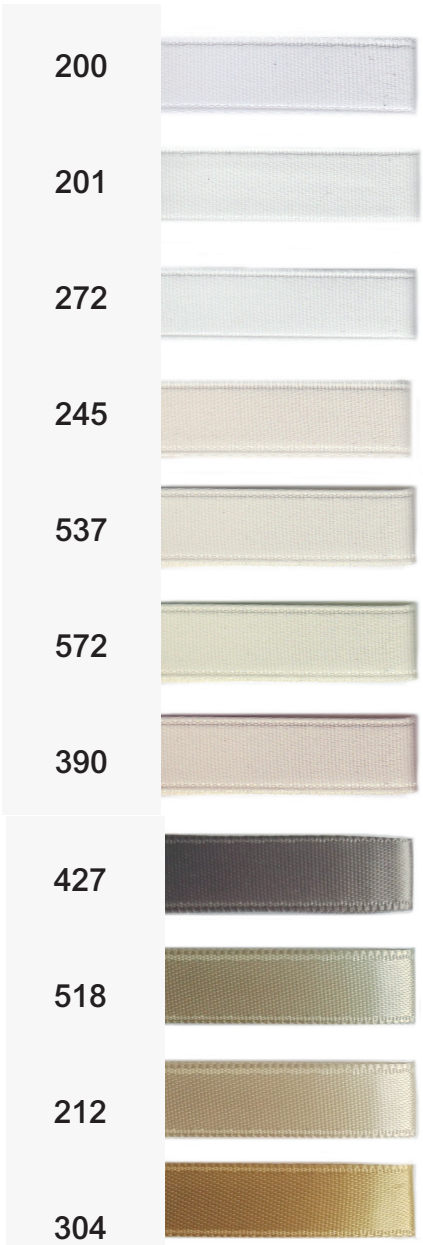

0420

Satin double face mi-mat
100% polyester
Disponible en 3 - 6 - 8 - 10 - 15 - 25 - 38 - 50 mm