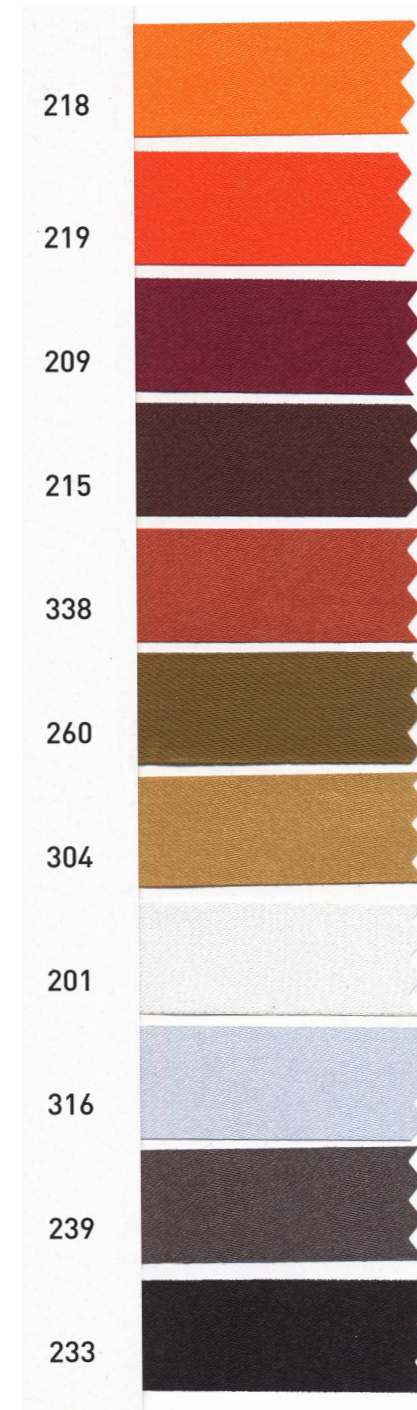

262

322

263

224

574

225

279

544

273

227

309

229

307

545

421

299

281

282

280

283

# OD03

Satin acétate " RUBA'LINE "  
100% acétate  
Disponible en 11 - 15 - 24 - 38 mm